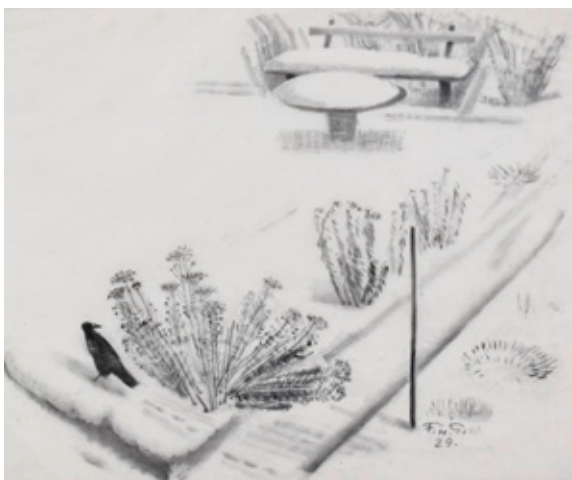

Franz Heinrich Gref (1872–1957)
Winterlicher Garten, 1929
Kohle auf Papier
31,4 × 38,5 cm